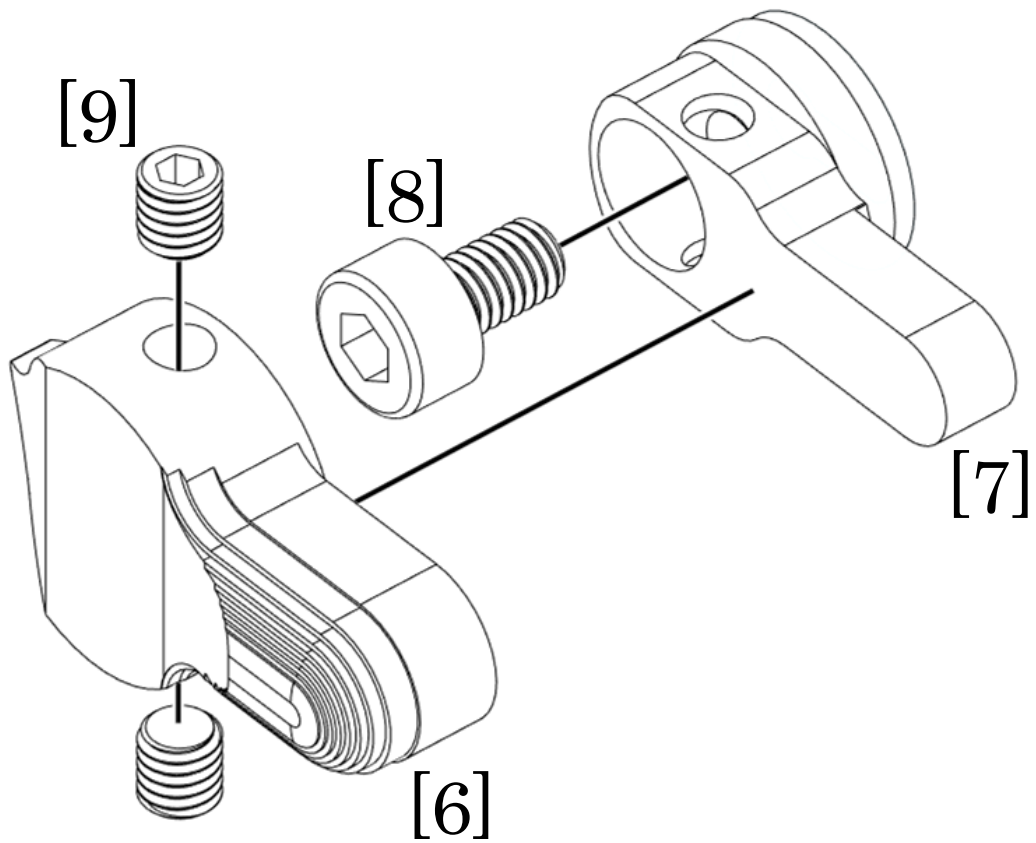

SIGAIR MCX
Real Selector

パーツリスト

左セレクター

注意

[1],[2]を銃本体に取り付ける前に
組み合わせないでください。
(取り外しが困難になります)

右セクター

ヒント

[9]の取り付け時はセクターを回転させること、六角レンチが届きやすくなります。

No.	パーツ名
[1]	左セレクターカバー
[2]	左セレクターベース
[3]	六角穴付ボルト M3×6mm
[4]	クリック SP
[5]	クリックボール
[6]	右セレクターカバー
[7]	右セレクターベース
[8]	六角穴付ボルト M3×5mm
[9]	止めねじ M3×3mm (2 個)

説明サイト

http://rs-giken.com/?page_id=723