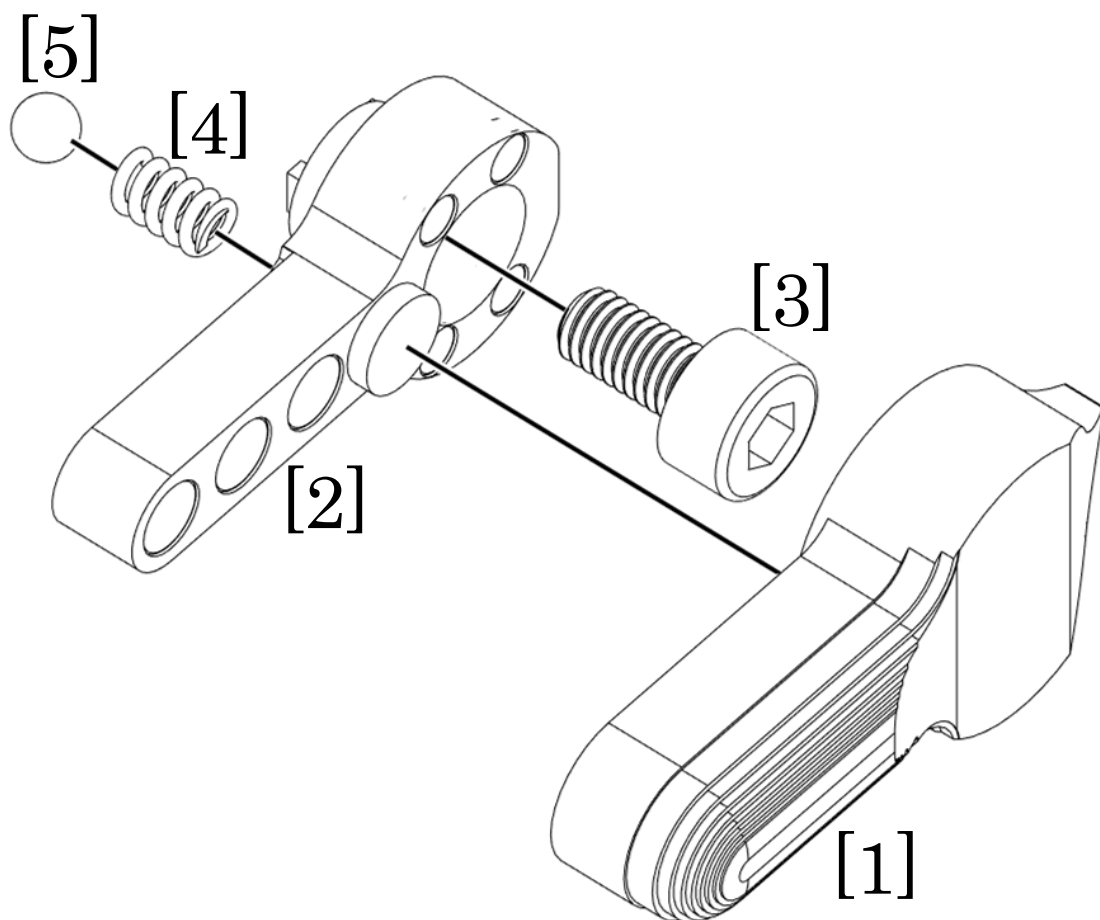

SIGAIR MCX
Real Selector

パーツリスト

左セレクター

注意

[1],[2]を銃本体に取り付ける前に
組み合わせないでください。
(取り外しが困難になります)

右セクター

ヒント

[9]の取り付け時はセクターを回転させること、六角レンチが届きやすくなります。

No.	パーツ名
[1]	左セレクターカバー
[2]	左セレクターベース
[3]	六角穴付ボルト M3×6mm
[4]	クリック SP
[5]	クリックボール
[6]	右セレクターカバー
[7]	右セレクターベース
[8]	六角穴付ボルト M3×5mm
[9]	止めねじ M3×3mm (2 個)

説明サイト

http://rs-giken.com/?page_id=723